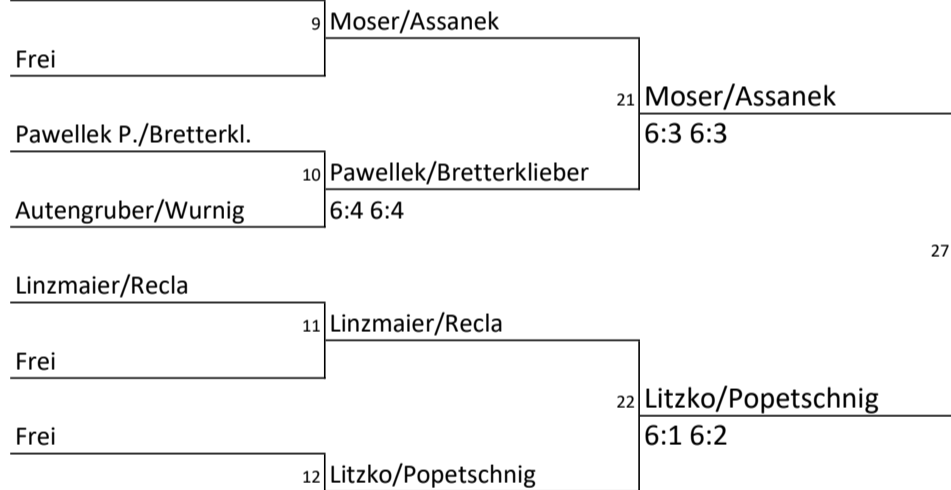

Popetschnig W.

2 Popetschnig W.

Lamprecht K.

HERREN EINZEL Sen. NR

HERREN Doppel

1 Koller/Biechl

7 Schweigert/Einwaller

5 Lamprecht/Kronthaler

4 Brandauer/Seilinger

3 Moser/Assanek

6 Litzko/Popetschnig

8 Kaltschmied/Jamnig

2 Osl/Steinmaßl

Koller/Biechl

HERREN DOPPEL NR

DAMEN EINZEL