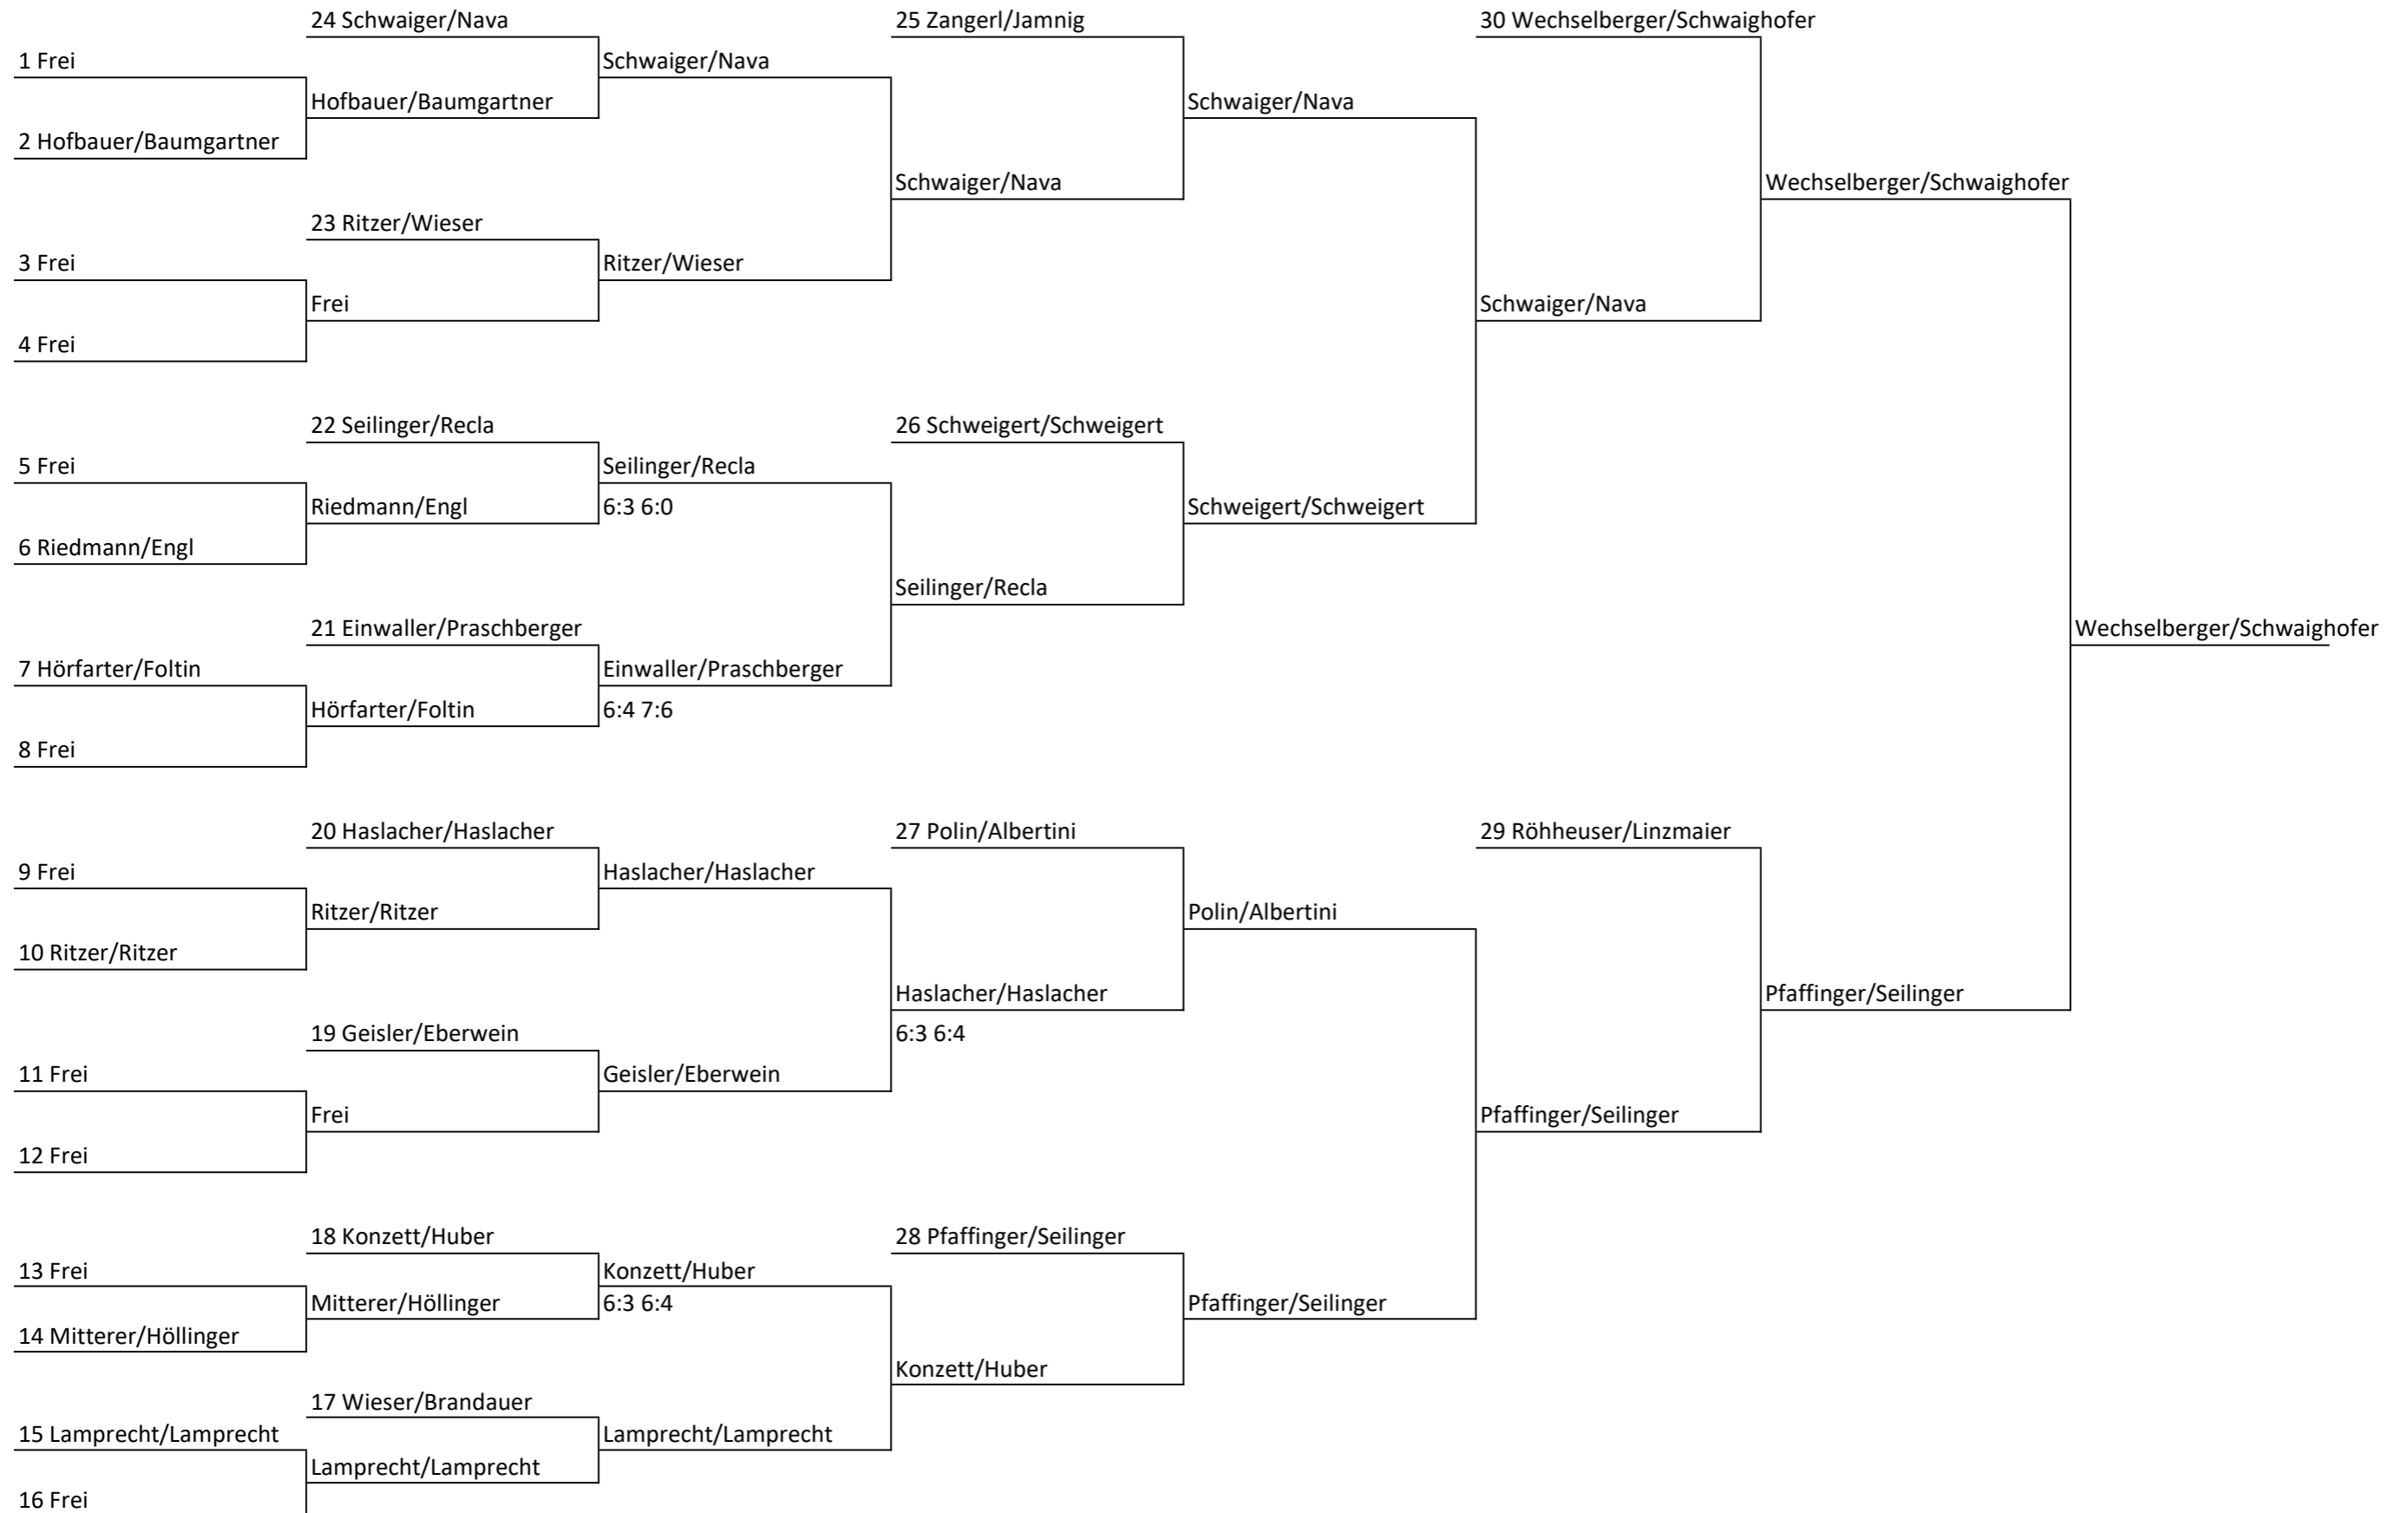

MIX DOPPEL B NR