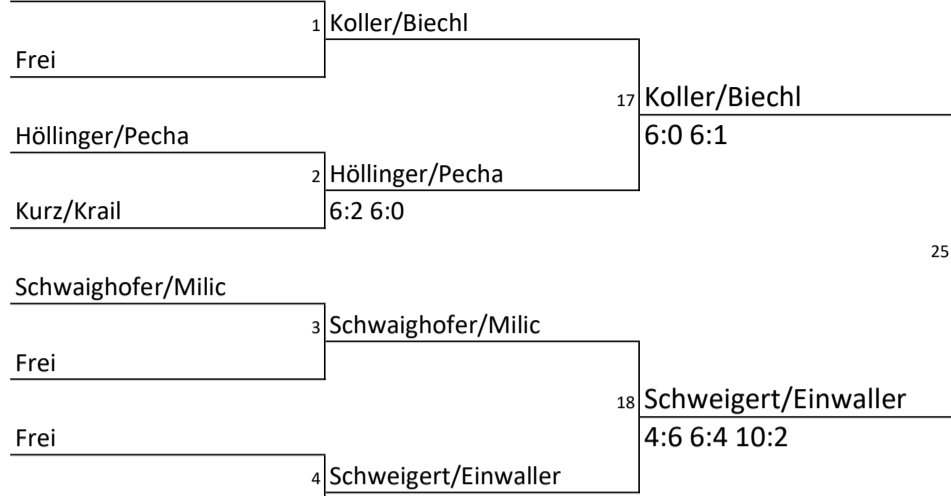

Popetschnig W.

2 Popetschnig W.

Lamprecht K.

HERREN EINZEL Sen. NR

HERREN Doppel

1 Koller/Biechl

7 Schweigert/Einwaller

5 Lamprecht/Kronthaler

4 Brandauer/Seilinger

3 Moser/Assanek

6 Litzko/Popetschnig

8 Kaltschmied/Jamnig

2 Osl/Steinmaßl

Koller/Biechl

HERREN DOPPEL NR

DAMEN EINZEL