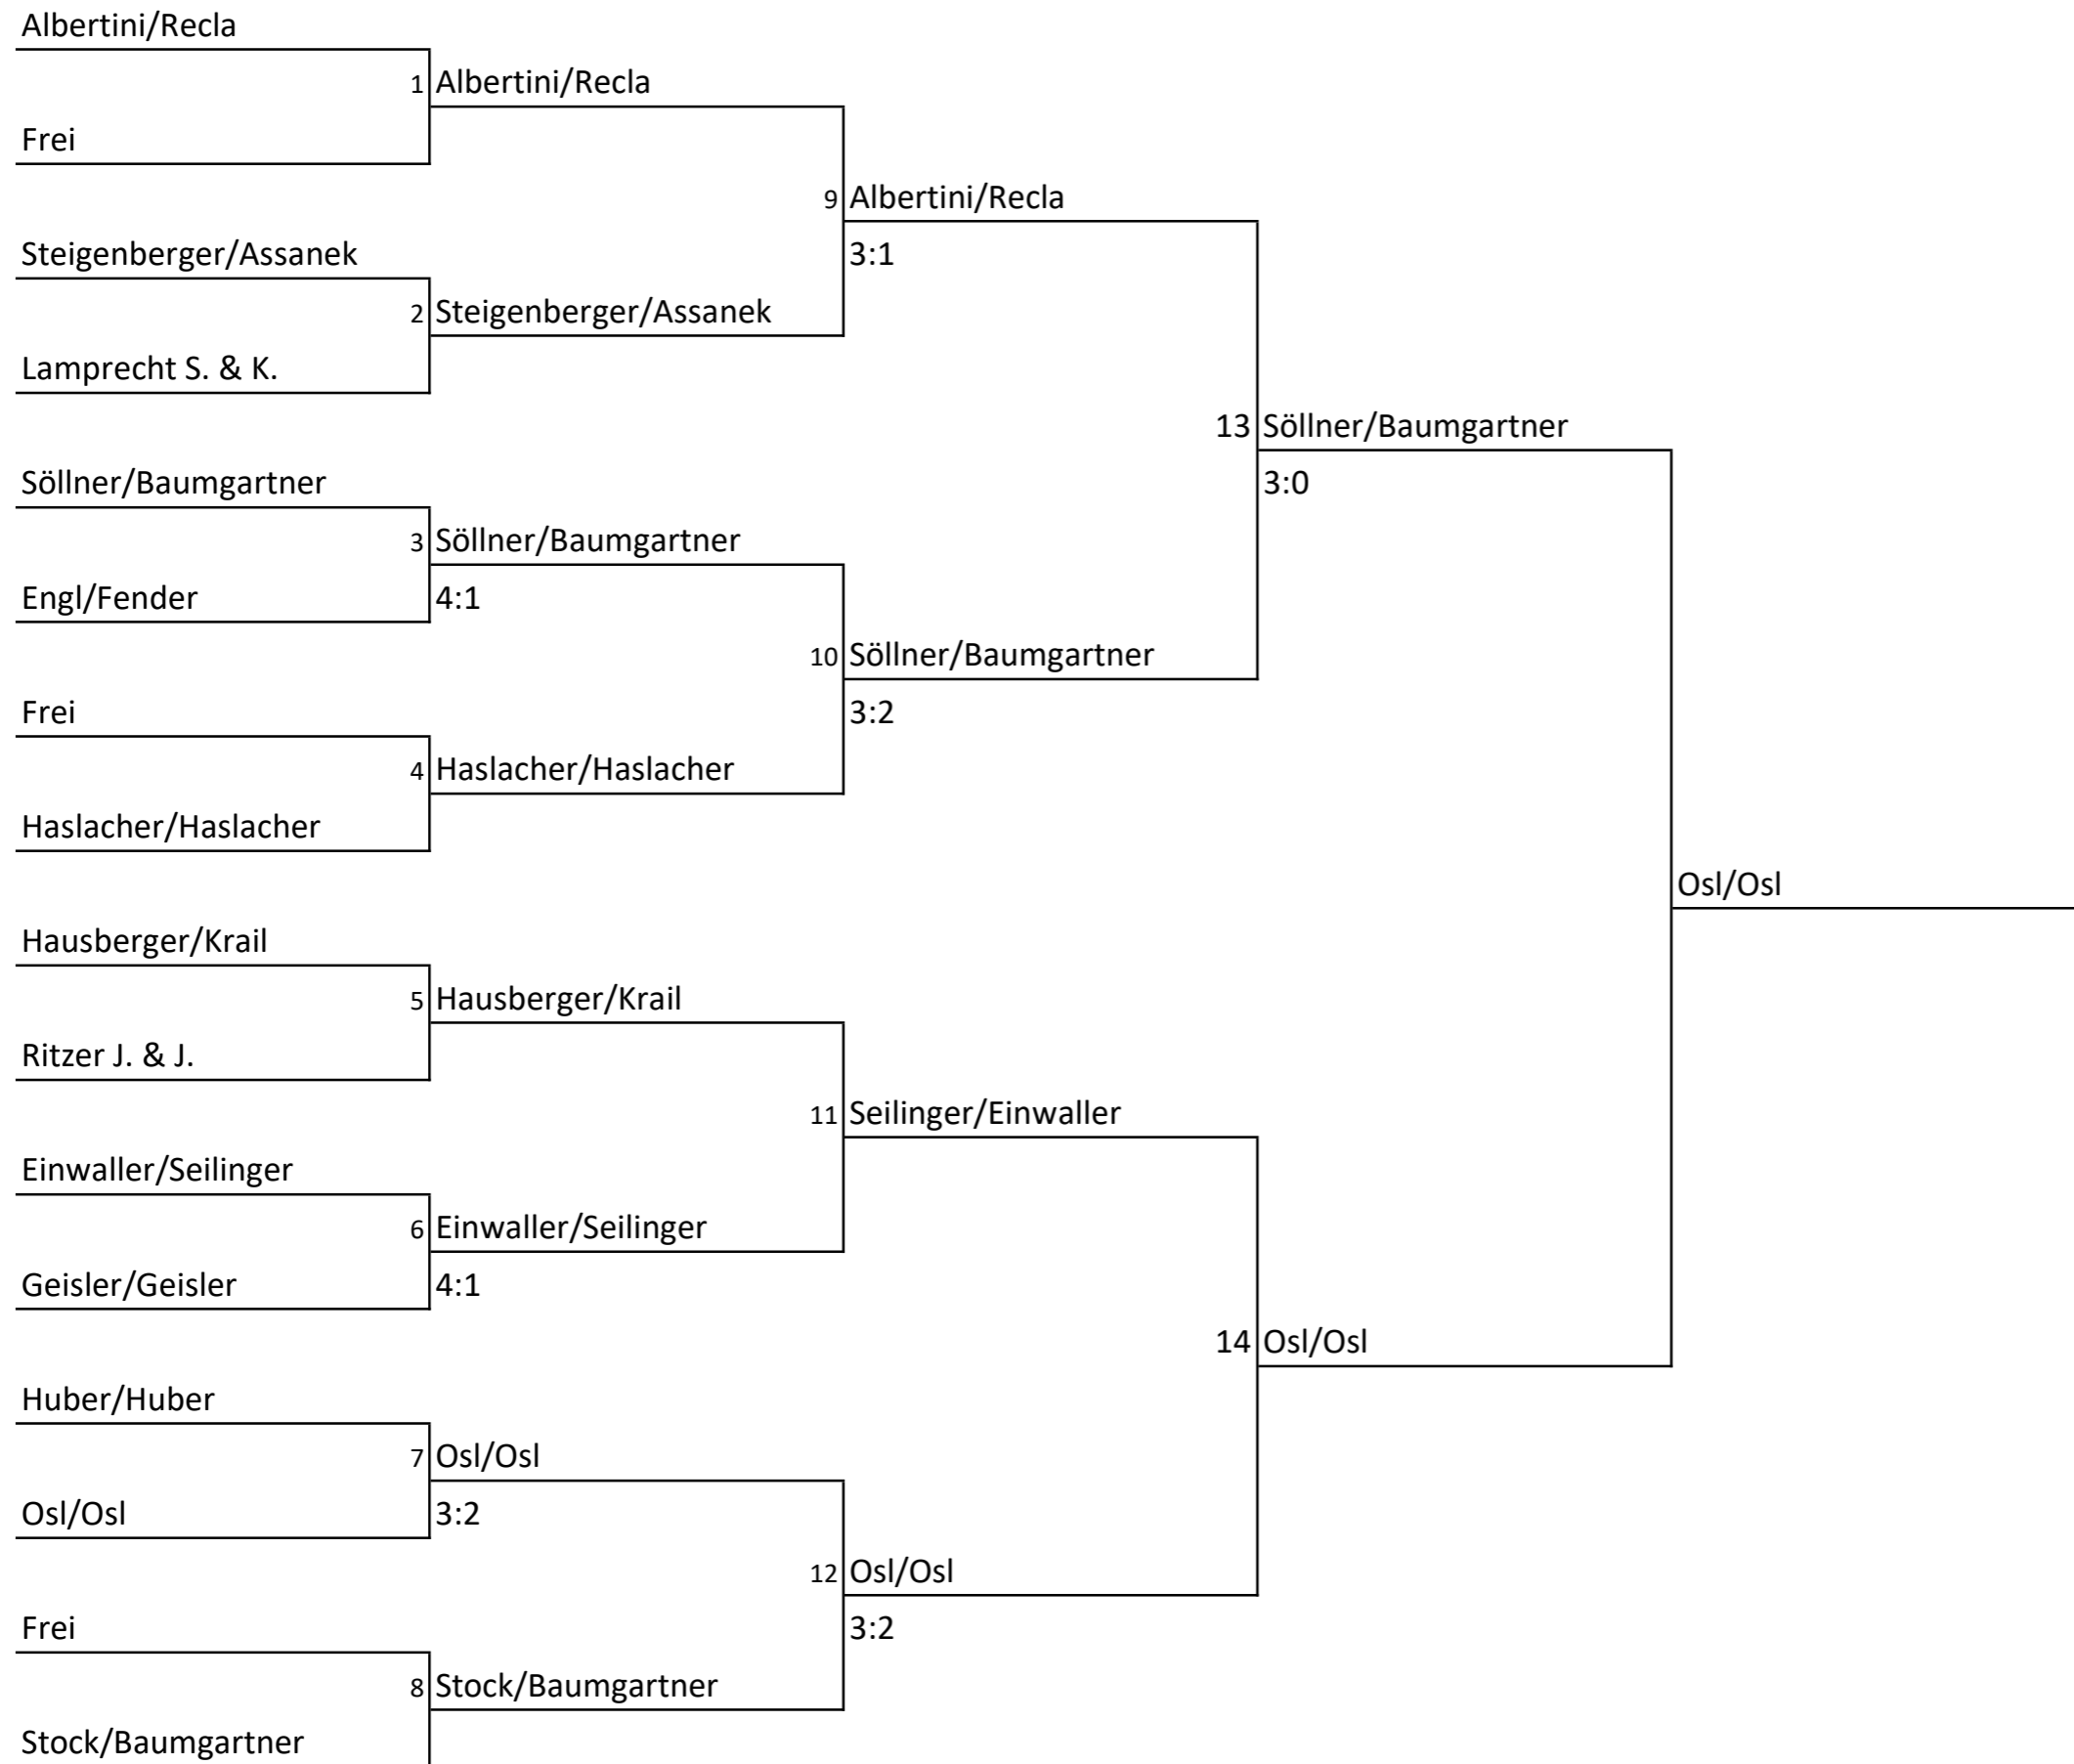

TENNIS/LADINER